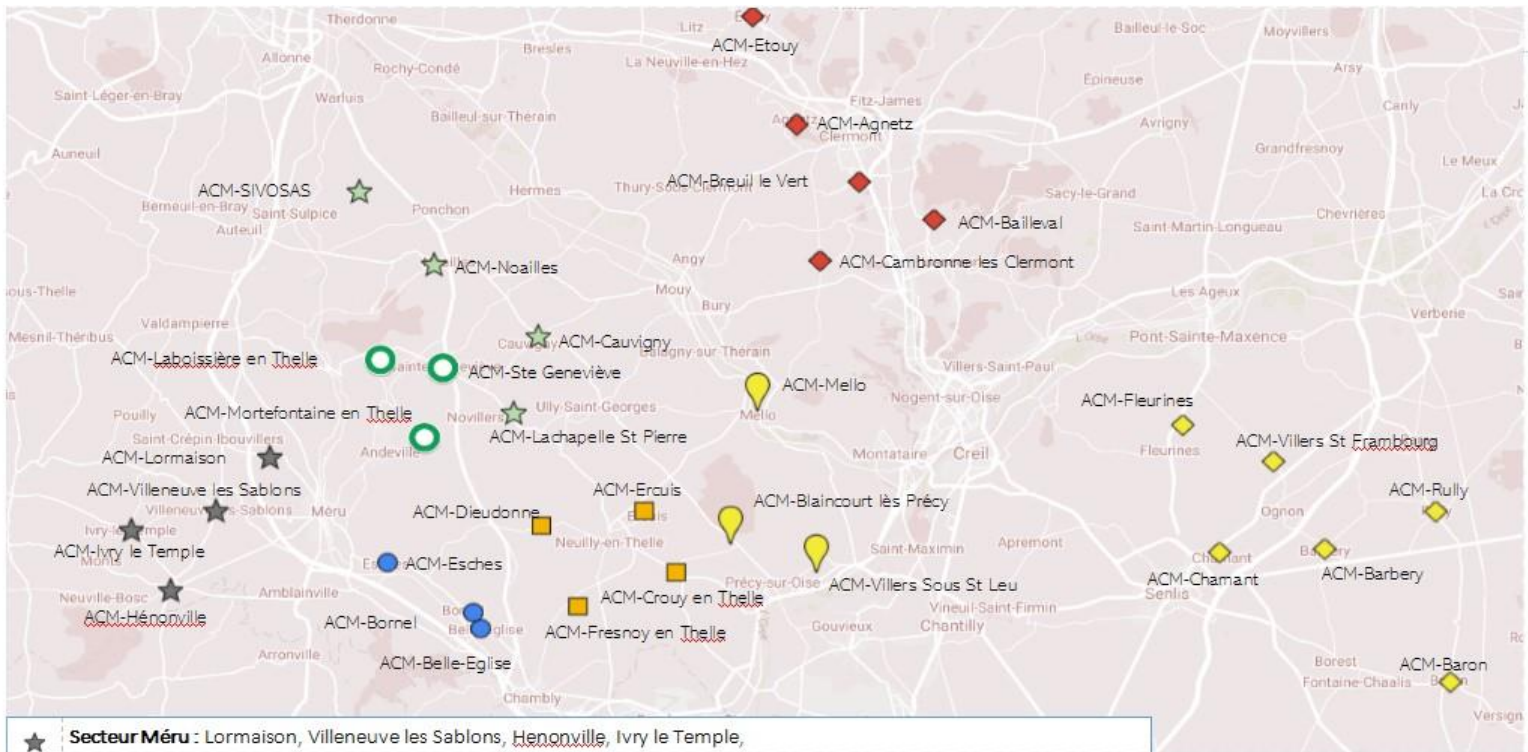

Une activité de proximité

Implantation locale

Forte du nombre de ses structures, l'association a créé un réseau de proximité dense et varié lui permettant de remplir ses missions, d'améliorer ses possibilités d'activités, de réponses aux problématiques qui lui sont posées, aux projets qui lui sont soumis.

- ✓ Un réseau de structures
 - 27 Accueils de loisirs complets sur l'Oise (périscolaires, Temps d'Activité Péri éducatif, vacances)

- ✓ Un réseau de communes
 - 27 communes sur l'Oise

- ✓ Un réseau d'intervenants de proximité
 - Intervenants individuels ou associations partenaires, l'ILEP dispose de propositions sur toutes les thématiques (UFOLEP, Rencontre USEP, Associations locales)

- ✓ Un réseau de lieux de séjours et de sorties
 - Grâce au travail des équipes, l'association a mis au point deux référentiels de lieux de sorties et de séjours avec des critères « qualité » précis à l'attention des directeurs de structures avec :
 - Le coût
 - Le temps de trajet
 - La possibilité de pique-niquer à l'abri
 - Le rapport qualité-prix

★	Secteur Méru : Lormaison, Villeneuve les Sablons, Henonville, Ivry le Temple,
●	Secteur Bornel : Bornel, Belle-Eglise, Esches
☆	Secteur Noailles : Noailles, Lachapelle St Pierre, Cauvigny, Abbecourt (SIVOSAS)
○	Secteur Ste Geneviève : Ste Geneviève, Laboissière en Thelle, Mortefontaine en Thelle
■	Secteur Neuilly en Thelle : Fresnoy en Thelle, Ercuis, Crouy en Thelle, Dieudonne
◆	Secteur Clermont : Bailleval, Breuil le Vert, Agnetz, Cambronne les Clermont, Etouy
●	Secteur Creil : Mello, Villers Sous Saint Leu, Blaincourt lès Précý
◆	Secteur Senlis : Baron, Barbery, Rully, Chamant, Fleurines, Villers St Erambourg